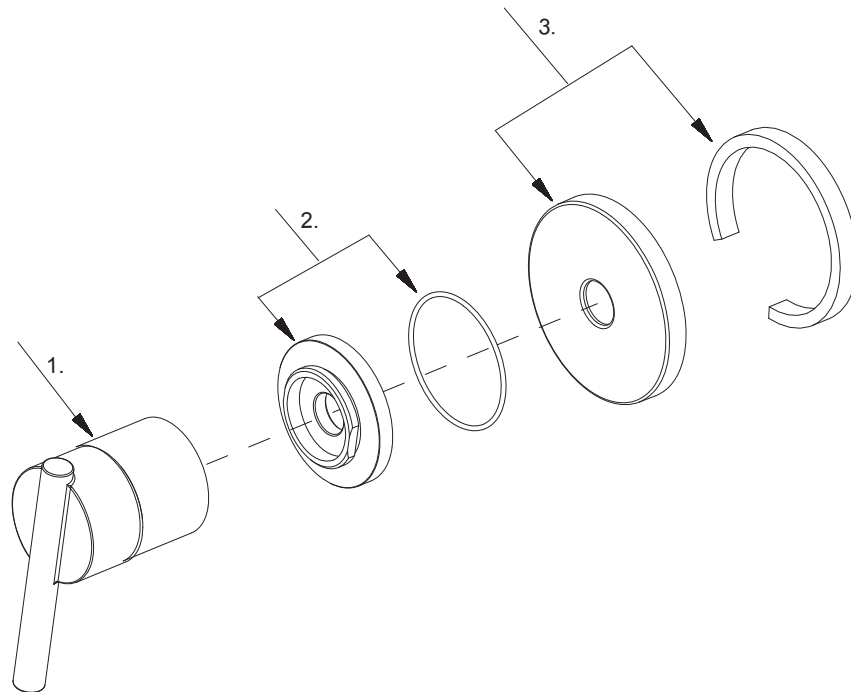

**Single Handle Diverter Valve Trim Kit**

*Ensemble de garnitures pour inverseur à une seule poignée*  
*Kit de grifería para válvula de cambiador de flujo de una manija*

Part Name	Nom de la pièce	Nombre de Parte	Part # # de pièce # de Parte
1 <sup>⊙</sup> Handle Assembly	Assemblage de manette	Conjunto de manija	A602800
2 <sup>⊙</sup> Trim Ring Assembly	Assemblage d'anneau de garniture	Conjunto de anillo de guarnición	A607776
3 <sup>⊙</sup> Escutcheon Assembly	Assemblage d'applique	Ensamblaje del Escudo	A607161